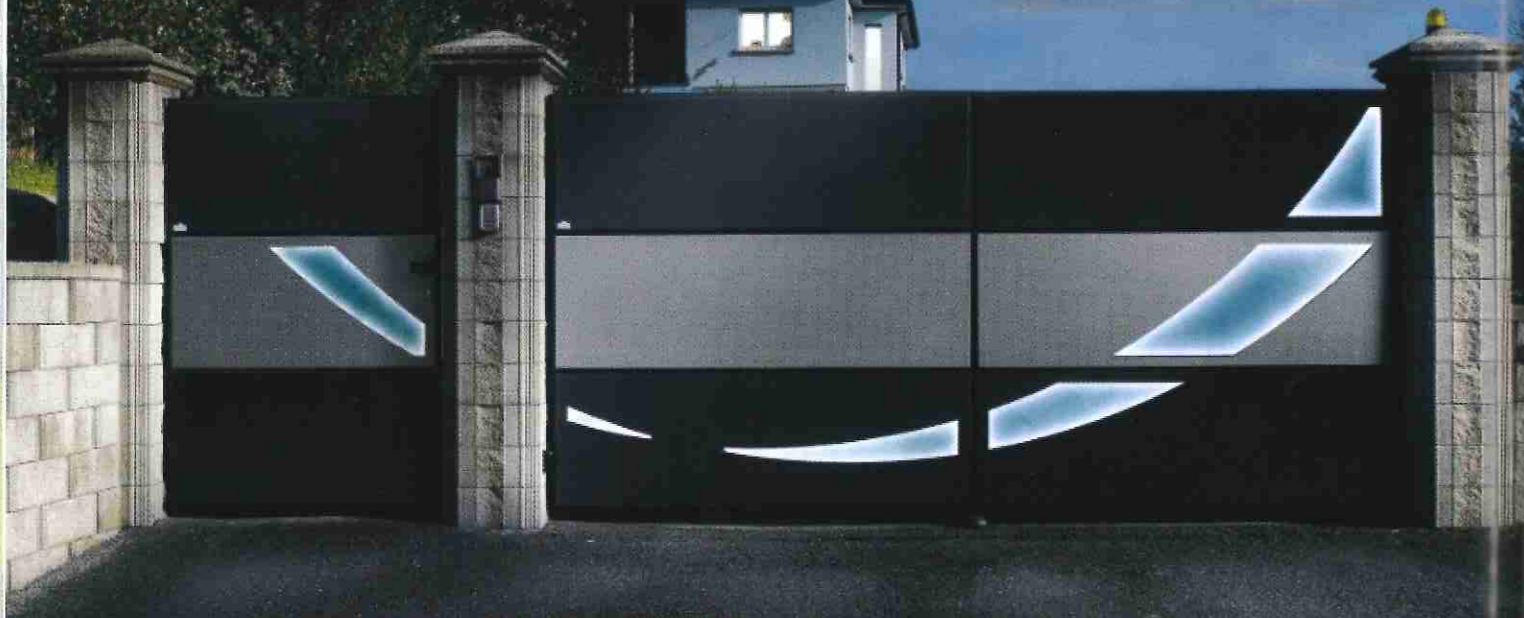

À chaque maison correspond une porte...

Le portail ou la porte de garage sont la vitrine de votre maison. Il s'agit de la première chose que l'on voit. Couleurs, matériaux, formes sont donc à sélectionner en fonction des critères pratiques et esthétiques. Suivez nos conseils...

nommé Dorstenia, un portail aux vantaux différents, l'un avec une grille blanche et l'autre verte. La superposition, en partie centrale, des deux tôles perforées laquées permet d'obtenir un effet moiré saisissant. Alors, laissez-vous tenter par un peu d'originalité... Quant à Horizal, la marque joue la carte du motif obtenus par découpe laser. Portail battant, modèle bicolore, les lignes sont également originales, très propices au style contemporain. Enfin, ne passez pas à côté de la marque 100 % française Préfalu qui vous proposera des portails au style traditionnel, contemporain ou art déco... accompagnés d'un large choix de couleurs qui laissera parler votre créativité. Faites votre choix !