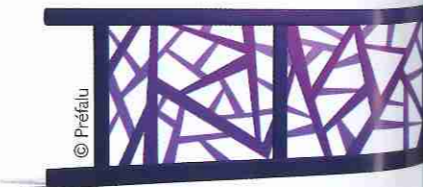

À chaque maison correspond une porte...

Le portail ou la porte de garage sont la vitrine de votre maison. Il s'agit de la première chose que l'on voit. Couleurs, matériaux, formes sont donc à sélectionner en fonction des critères pratiques et esthétiques. Suivez nos conseils...

nommé Dorstenia, un portail aux vantaux différents, l'un avec une grille blanche et l'autre verte. La superposition, en partie centrale, des deux tôles perforées laquées permet d'obtenir un effet moiré saisissant. Alors, laissez-vous tenter par un peu d'originalité... Quant à Horizal, la marque joue la carte du motif obtenus par découpe laser. Portail battant, modèle bicolore, les lignes sont également originales, très propices au style contemporain. Enfin, ne passez pas à côté de la marque 100 % française Préfalu qui vous proposera des portails au style traditionnel, contemporain ou art déco... accompagnés d'un large choix de couleurs qui laissera parler votre créativité. Faites votre choix !